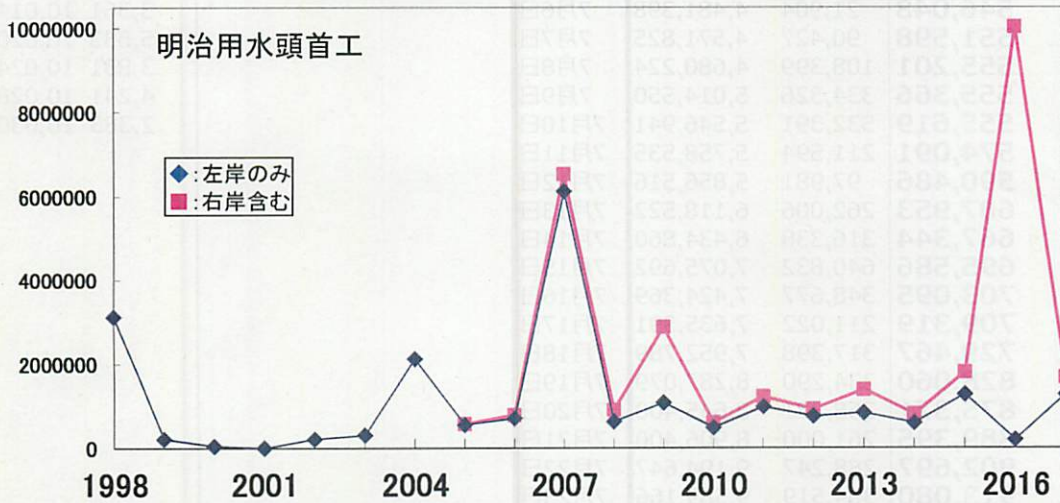

明治用水頭首工における 稚アユ遡上数

遡上数の経年変化

明治用水頭首工左岸魚道

現地据付の自動計数用と録画用のパソコン

2017 (平成29)年 明治用水頭首工魚道におけるアユ遡上数(速報値)

	2017年	累計	2016年	累計		2017年	累計	2016年	累計
4月1日					6月1日	54,793	1,074,828	2,114	9,830,965
4月2日					6月2日	125,899	1,200,727	1,775	9,832,740
4月3日					6月3日	18,322	1,219,049	1,742	9,834,482
4月4日					6月4日	7,821	1,226,870	736	9,835,218
4月5日					6月5日	4,822	1,231,692	783	9,836,001
4月6日					6月6日	1,460	1,233,152	1,597	9,837,598
4月7日					6月7日	667	1,233,819	2,513	9,840,111
4月8日					6月8日	1,826	1,235,645	3,395	9,843,506
4月9日					6月9日	8,792	1,244,437	1,273	9,844,779
4月10日					6月10日	2,981	1,247,418	2,035	9,846,814
4月11日	0	0	11,244	11,244	6月11日	1,245	1,248,663	2,992	9,849,806
4月12日	76	76	9,036	20,280	6月12日	8,632	1,257,295	1,633	9,851,439
4月13日	44	120	2,454	22,734	6月13日	4,447	1,261,742	1,674	9,853,113
4月14日	13	133	3,204	25,938	6月14日	3,841	1,265,583	1,163	9,854,276
4月15日	555	688	94,145	120,083	6月15日	2,637	1,268,220	1,392	9,855,668
4月16日	6,329	7,017	48,450	168,533	6月16日	2,156	1,270,376	1,448	9,857,116
4月17日	7,549	14,566	39,974	208,507	6月17日	1,305	1,271,681	1,997	9,859,113
4月18日	852	15,418	905	209,412	6月18日	1,363	1,273,044	4,085	9,863,198
4月19日	1,550	16,968	0	209,412	6月19日	3,494	1,276,538	2,954	9,866,152
4月20日	3,643	20,611	0	209,412	6月20日	1,488	1,278,026	5,553	9,871,705
4月21日	1,767	22,378	262,478	471,890	6月21日	1,801	1,279,827	8,459	9,880,164
4月22日	2,941	25,319	113,645	585,535	6月22日	58,596	1,338,423	20,988	9,901,152
4月23日	5,634	30,953	159,924	745,459	6月23日	10,481	1,348,904	6,962	9,908,114
4月24日	64,583	95,536	264,676	1,010,135	6月24日	13,072	1,361,976	16,230	9,924,344
4月25日	140,271	235,807	533,345	1,543,480	6月25日	20,446	1,382,422	1,643	9,925,987
4月26日	1,237	237,044	457,201	2,000,681	6月26日	28,179	1,410,601	1,757	9,927,744
4月27日	75,044	312,088	292,485	2,293,166	6月27日			11,567	9,939,311
4月28日	32,328	344,416	180,943	2,474,109	6月28日			5,463	9,944,774
4月29日	12,426	356,842	76,809	2,550,918	6月29日			508	9,945,282
4月30日	26,068	382,910	55,530	2,606,448	6月30日			3,733	9,949,015
5月1日	38,793	421,703	140,943	2,747,391	7月1日			14,713	9,963,728
5月2日	14,892	436,595	333,702	3,081,093	7月2日			20,989	9,984,717
5月3日	12,150	448,745	545,073	3,626,166	7月3日			15,908	10,000,625
5月4日	3,982	452,727	626,088	4,252,254	7月4日			5,643	10,006,268
5月5日	61,467	514,194	207,240	4,459,494	7月5日			4,923	10,011,191
5月6日	31,854	546,048	21,904	4,481,398	7月6日			3,361	10,014,552
5月7日	5,550	551,598	90,427	4,571,825	7月7日			5,833	10,020,385
5月8日	3,603	555,201	108,399	4,680,224	7月8日			3,831	10,024,216
5月9日	165	555,366	334,326	5,014,550	7月9日			4,241	10,028,457
5月10日	253	555,619	532,391	5,546,941	7月10日			2,383	10,030,840
5月11日	18,472	574,091	211,594	5,758,535	7月11日				
5月12日	16,395	590,486	97,981	5,856,516	7月12日				
5月13日	17,467	607,953	262,006	6,118,522	7月13日				
5月14日	59,391	667,344	316,338	6,434,860	7月14日				
5月15日	28,242	695,586	640,832	7,075,692	7月15日				
5月16日	7,509	703,095	348,677	7,424,369	7月16日				
5月17日	6,224	709,319	211,022	7,635,391	7月17日				
5月18日	20,148	729,467	317,398	7,952,789	7月18日				
5月19日	98,593	828,060	334,290	8,287,079	7月19日				
5月20日	47,311	875,371	358,321	8,645,400	7月20日				
5月21日	14,024	889,395	261,000	8,906,400	7月21日				
5月22日	13,302	902,697	288,247	9,194,647	7月22日				
5月23日	10,383	913,080	394,519	9,589,166	7月23日				
5月24日	6,103	919,183	127,659	9,716,825	7月24日				
5月25日	1,786	920,969	35,659	9,752,484	7月25日				
5月26日	1,597	922,566	27,986	9,780,470	7月26日				
5月27日	61,258	983,824	20,395	9,800,865	7月27日				
5月28日	17,204	1,001,028	10,728	9,811,593	7月28日				
5月29日	9,593	1,010,621	9,692	9,821,285	7月29日				
5月30日	5,705	1,016,326	3,188	9,824,473					
5月31日	3,709	1,020,035	4,378	9,828,851					