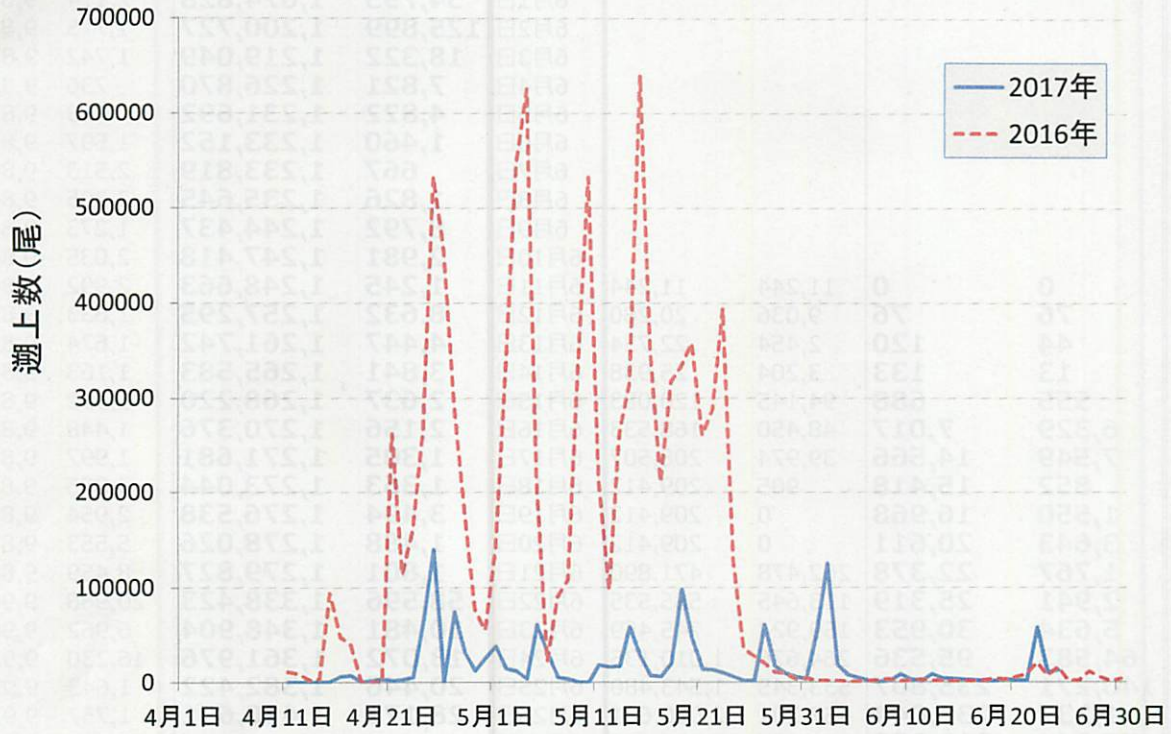

明治用水頭首工における 稚アユ遡上数

遡上数の経年変化

明治用水頭首工左岸魚道

現地据付の自動計数用と録画用のパソコン

2017 (平成29)年 明治用水頭首工魚道におけるアユ遡上数(速報値)

	2017年	累計	2016年	累計		2017年	累計	2016年	累計
4月1日					6月1日	54,793	1,074,828	2,114	9,830,965
4月2日					6月2日	125,899	1,200,727	1,775	9,832,740
4月3日					6月3日	18,322	1,219,049	1,742	9,834,482
4月4日					6月4日	7,821	1,226,870	736	9,835,218
4月5日					6月5日	4,822	1,231,692	783	9,836,001
4月6日					6月6日	1,460	1,233,152	1,597	9,837,598
4月7日					6月7日	667	1,233,819	2,513	9,840,111
4月8日					6月8日	1,826	1,235,645	3,395	9,843,506
4月9日					6月9日	8,792	1,244,437	1,273	9,844,779
4月10日					6月10日	2,981	1,247,418	2,035	9,846,814
4月11日	0	0	11,244	11,244	6月11日	1,245	1,248,663	2,992	9,849,806
4月12日	76	76	9,036	20,280	6月12日	8,632	1,257,295	1,633	9,851,439
4月13日	44	120	2,454	22,734	6月13日	4,447	1,261,742	1,674	9,853,113
4月14日	13	133	3,204	25,938	6月14日	3,841	1,265,583	1,163	9,854,276
4月15日	555	688	94,145	120,083	6月15日	2,637	1,268,220	1,392	9,855,668
4月16日	6,329	7,017	48,450	168,533	6月16日	2,156	1,270,376	1,448	9,857,116
4月17日	7,549	14,566	39,974	208,507	6月17日	1,305	1,271,681	1,997	9,859,113
4月18日	852	15,418	905	209,412	6月18日	1,363	1,273,044	4,085	9,863,198
4月19日	1,550	16,968	0	209,412	6月19日	3,494	1,276,538	2,954	9,866,152
4月20日	3,643	20,611	0	209,412	6月20日	1,488	1,278,026	5,553	9,871,705
4月21日	1,767	22,378	262,478	471,890	6月21日	1,801	1,279,827	8,459	9,880,164
4月22日	2,941	25,319	113,645	585,535	6月22日	58,596	1,338,423	20,988	9,901,152
4月23日	5,634	30,953	159,924	745,459	6月23日	10,481	1,348,904	6,962	9,908,114
4月24日	64,583	95,536	264,676	1,010,135	6月24日	13,072	1,361,976	16,230	9,924,344
4月25日	140,271	235,807	533,345	1,543,480	6月25日	20,446	1,382,422	1,643	9,925,987
4月26日	1,237	237,044	457,201	2,000,681	6月26日	28,179	1,410,601	1,757	9,927,744
4月27日	75,044	312,088	292,485	2,293,166	6月27日			11,567	9,939,311
4月28日	32,328	344,416	180,943	2,474,109	6月28日			5,463	9,944,774
4月29日	12,426	356,842	76,809	2,550,918	6月29日			508	9,945,282
4月30日	26,068	382,910	55,530	2,606,448	6月30日			3,733	9,949,015
5月1日	38,793	421,703	140,943	2,747,391	7月1日			14,713	9,963,728
5月2日	14,892	436,595	333,702	3,081,093	7月2日			20,989	9,984,717
5月3日	12,150	448,745	545,073	3,626,166	7月3日			15,908	10,000,625
5月4日	3,982	452,727	626,088	4,252,254	7月4日			5,643	10,006,268
5月5日	61,467	514,194	207,240	4,459,494	7月5日			4,923	10,011,191
5月6日	31,854	546,048	21,904	4,481,398	7月6日			3,361	10,014,552
5月7日	5,550	551,598	90,427	4,571,825	7月7日			5,833	10,020,385
5月8日	3,603	555,201	108,399	4,680,224	7月8日			3,831	10,024,216
5月9日	165	555,366	334,326	5,014,550	7月9日			4,241	10,028,457
5月10日	253	555,619	532,391	5,546,941	7月10日			2,383	10,030,840
5月11日	18,472	574,091	211,594	5,758,535	7月11日				
5月12日	16,395	590,486	97,981	5,856,516	7月12日				
5月13日	17,467	607,953	262,006	6,118,522	7月13日				
5月14日	59,391	667,344	316,338	6,434,860	7月14日				
5月15日	28,242	695,586	640,832	7,075,692	7月15日				
5月16日	7,509	703,095	348,677	7,424,369	7月16日				
5月17日	6,224	709,319	211,022	7,635,391	7月17日				
5月18日	20,148	729,467	317,398	7,952,789	7月18日				
5月19日	98,593	828,060	334,290	8,287,079	7月19日				
5月20日	47,311	875,371	358,321	8,645,400	7月20日				
5月21日	14,024	889,395	261,000	8,906,400	7月21日				
5月22日	13,302	902,697	288,247	9,194,647	7月22日				
5月23日	10,383	913,080	394,519	9,589,166	7月23日				
5月24日	6,103	919,183	127,659	9,716,825	7月24日				
5月25日	1,786	920,969	35,659	9,752,484	7月25日				
5月26日	1,597	922,566	27,986	9,780,470	7月26日				
5月27日	61,258	983,824	20,395	9,800,865	7月27日				
5月28日	17,204	1,001,028	10,728	9,811,593	7月28日				
5月29日	9,593	1,010,621	9,692	9,821,285	7月29日				
5月30日	5,705	1,016,326	3,188	9,824,473					
5月31日	3,709	1,020,035	4,378	9,828,851					